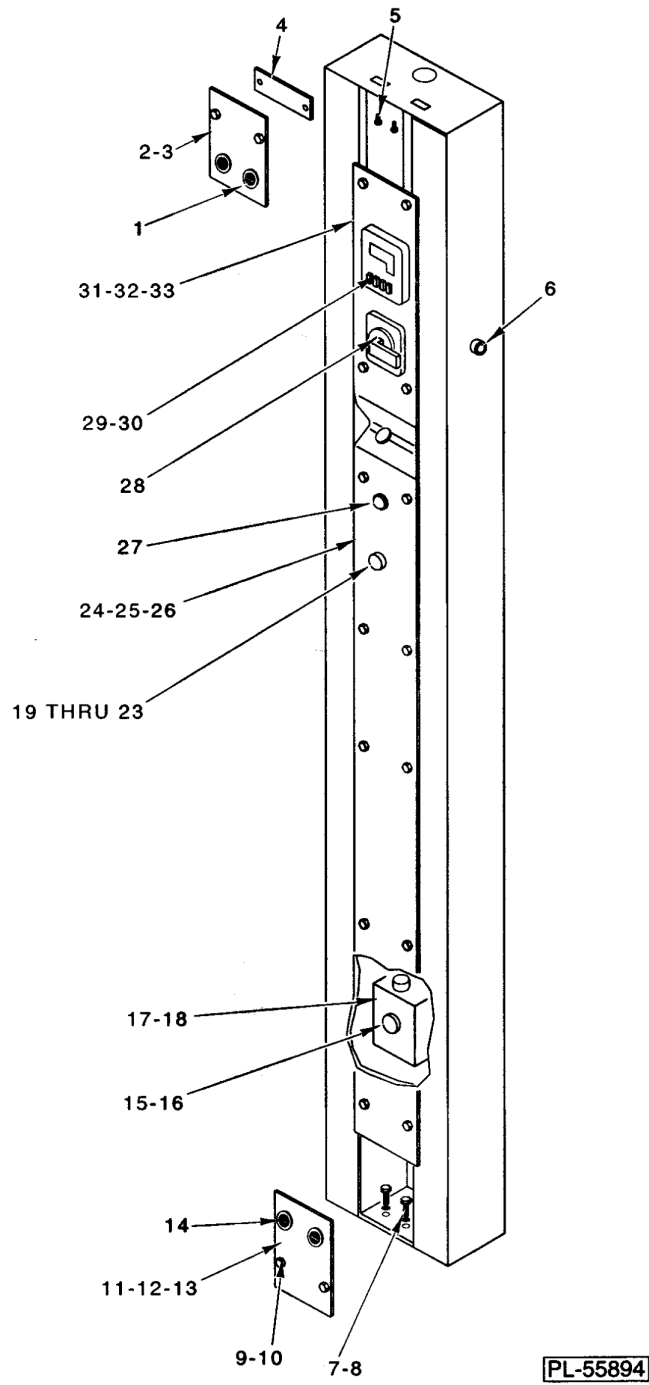

HUMIDIFIER CONTROL PANEL

HUMIDIFIER CONTROL PANEL

HUMIDIFIER CONTROL PANEL

ILLUS. PL-55894	PART NO.	NAME OF PART	AMT.
1	00-811221	NLA - Obsolete--Plug - Aluminum.....	4
2	00-811222-0000A	Cover - Control Panel (Adamatic Blue).....	1
3	00-811222-0000H	NLA - Obsolete--Cover - Control Panel (Hobart Black).....	1
4	00-811048	Plate - Aluminum.....	1
5		Self-Tapping Screw 8 x 1/2 Hex Hd.....	2
6	00-630161-00031	NLA - Obsolete--Trick Nut 5/16-18.....	1
7		Bolt 5/16-18 x 3/4 Hex Hd. (SST).....	2
8		Washer.....	2
9		Self-Tapping Screw 8 x 1/2 Hex Hd.....	2
10		Washer.....	2
11	00-811225-0000A	Cover - Control Panel (Adamatic Blue).....	1
12	00-811225-0000H	Cover - Control Panel (Hobart Black).....	1
13	00-811048	Plate - Aluminum.....	1
14	00-811221	NLA - Obsolete--Plug - Aluminum.....	1
15	00-811213	Suppressor (250 V.).....	1
16	00-811212	Relay (240 V.).....	1
17	00-811211	Contacto (240 V.) (Klockner Moeller).....	1
18	00-811237	Contacto - Telemecanique.....	1
19	00-630141-00074	Rod - Nylon.....	1
20	00-630141-00075	Button.....	1
21	00-811238	Control,Temp Limit 60C.....	1
22		Mach. Screw 8-32 x 1/2 Slotted (SST).....	2
23	00-630161-00032	Trick Nut 8/32	2
24	00-811224-0000A	NLA - Obsolete--Cover - Control Panel (Adamatic Blue).....	1
25	00-811224-0000H	Cover - Control Panel (Hobart Black).....	1
26	00-811050	NLA - Obsolete--Plate - Aluminum.....	1
27	00-811206	Light - Pilot (Red) (250 V.).....	1
28	00-811209	Selector - Switch.....	1
29	00-630141-00002	Thermostat.....	1
30		Lock Nut 3/8-16 (SST).....	2
31	00-811223-0000A	Cover - Control Panel (Adamatic Blue).....	1
32	00-811223-0000H	Cover - Control Panel (Hobart Black).....	1
33	00-811049	NLA - Obsolete--Plate - Aluminum.....	1