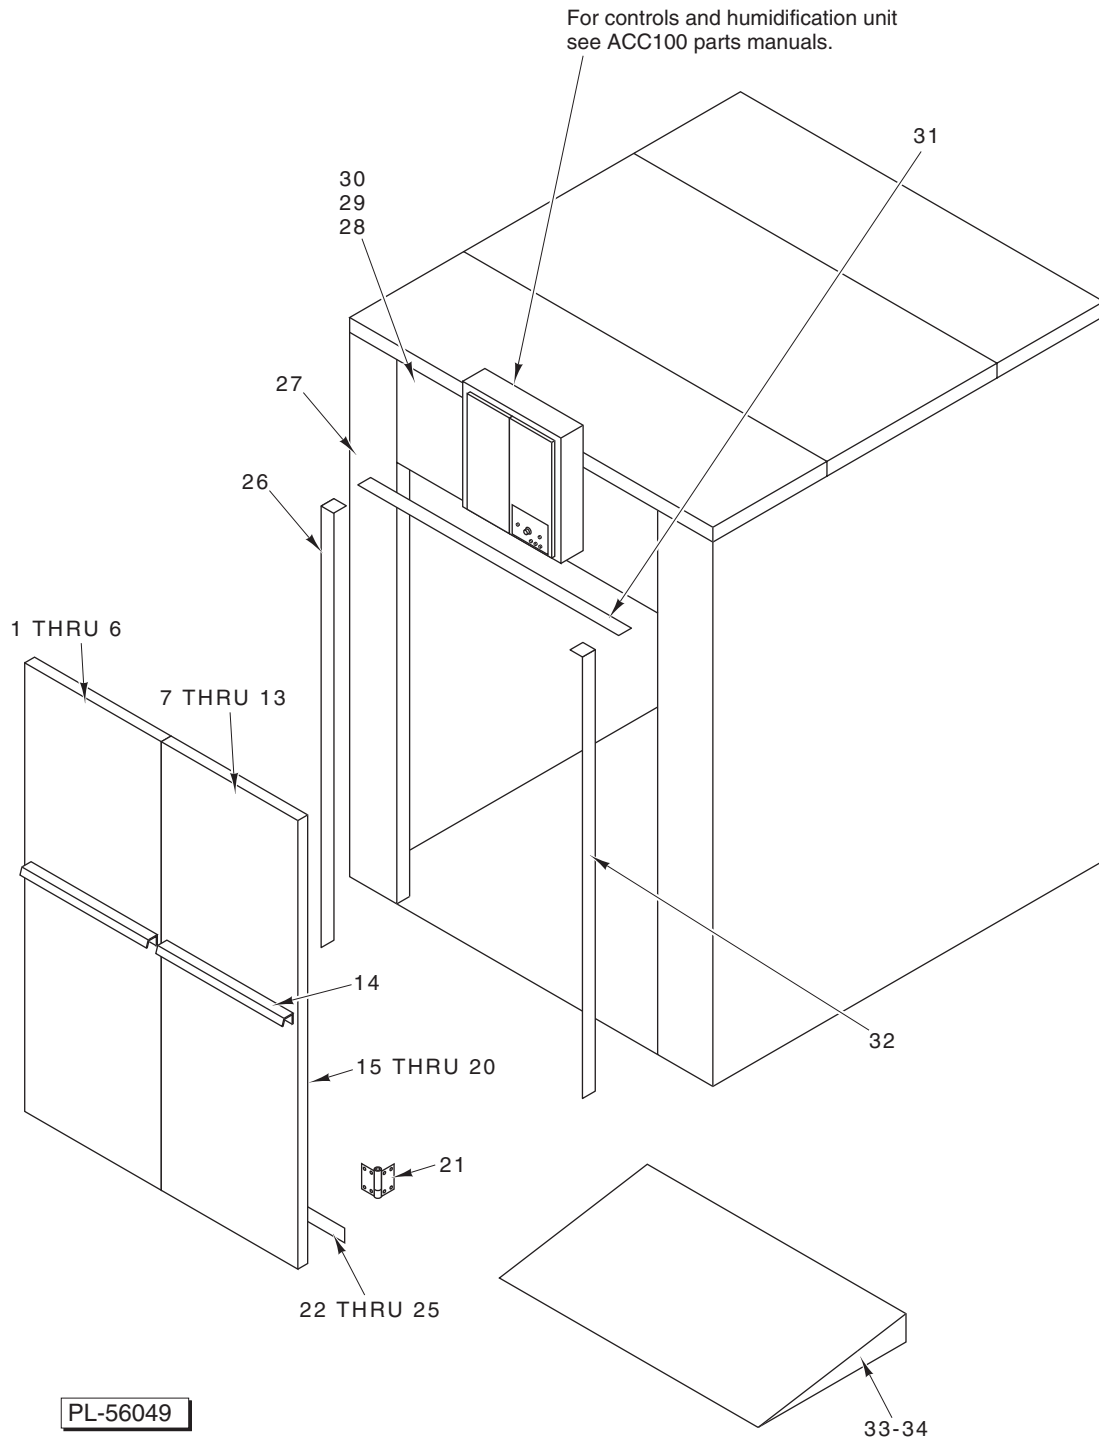

CATALOG OF

REPLACEMENT PARTS

**APB SERIES
PROOFER**

CABINET UNIT

CABINET UNIT

ILLUS. PL-56049	PART NO.	NAME OF PART	AMT.
1	00-630171-00063	Door Assy. 32 5/8 (LH) (APB-31PT, APB-51, & APB-8)	1
2	00-630176-00087	Door (LH) (APB-2)	1
3	00-630171-00058	Door 47 5/8 x 75 (LH) (APB-40 & APB-61)	1
4	00-812008-00004	Door – Hinged (LH) (APB-5)	1
5	00-630171-00060	Door 42 5/8 (LH) (APB-5)	1
6	00-630173-00087	Door Assy. 38 1/2 x 75 (LH) (APB-12)	1
7	00-630173-00086	Door Assy. 38 1/2 x 75 (RH) (APB-12)	1
8	00-630171-00062	Door Assy. 32 5/8 (RH) (APB-31PT, APB-51, & APB-8)	1
9	00-630176-00086	Door (RH) (APB-2)	1
10	00-630171-00059	Door 47 5/8 x 75 (RH) (APB-40 & APB-61)	1
11	00-630174	Door – Freezer (APB-51)	1
12	00-812008-00005	Door – Hinged (LH) (APB-5)	1
13	00-630171-00061	Door 42 5/8 (RH) (APB-5)	1
14	00-811512	Handle – Exterior Door	1
15	00-812030-00096	Gasket – Door Assy. (2 x 4) (APB-31PT)	1
16	00-812008-00096	Gasket – Door Assy. (APB-12)	1
17	00-812061-00096	Gasket – Door Assy. (APB-40 & APB-61)	1
18	00-812051-00096	Gasket – Door Assy. (APB-51)	1
19	00-630154-00054	Gasket – Door 120 In. (Screw Type) (APB-5)	1
20	01-029833	Gasket 23 7/16 x 75 3/16 x 3 (APB-2)	1
21	00-630152-00054	Hinge Assy. (Spring Loaded)	1
22	00-812031-00095	Wiper – Door Assy. (APB-31PT)	1
23	00-812008-00095	Wiper – Door Assy. (APB-12)	1
24	00-812061-00095	Wiper – Door Assy. (APB-40 & APB-61)	1
25	00-812051-00095	Wiper – Door Assy. (APB-51)	1
26	00-811583	Frame – Door Reinforcement	2
27	00-630174-00059	Jamb – Left Door 5 7/8 x 96 (APB-51)	1
28	00-630174-00041	Jamb – Door Top 21 1/2 x 75 (APB-10)	1
29	00-630173-00076	Jamb – Door Top 21 1/2 x 63 7/32 (APB-10)	1
30	00-812008-00008	Jamb – Door Top (APB-5)	1
31	00-811582	Frame – Door Reinforcement	2
32	00-630174-00031	Jamb – Right Door 5 7/8 x 96 (APB-51)	1
33	00-812008-00097	Ramp Assy. (APB-12)	1
34	00-812051-00097	Ramp Assy. (APB-51)	1
	00-811232	Block – Hinge (APB-51 & APB-8)	1
	00-630141-00073	Block – Terminal (Telemechnique) (APB-31PT)	1
	00-630141-00074	Rod – Nylon (Reset Button) (APB-31PT)	1
	00-811210	Button – Reset (KM-MDE-287) (APB-31PT)	1
	01-031408	Light – Vapor Proof Fixture	1
	00-811207	Closer – Door C/W Hook (Single Door)	1
	00-890834	Bracket – Support (Double Door)	1
	00-890833	Bracket – Support (Single Door)	1
	00-630174-00040	Plate – Bumper 3 x 58 3/4 (APB-51)	1
	00-812051-00098	Guide – Rail Assy. (APB-51)	1
	00-630174-00080	Panel (RH) (APB-51)	1
	00-630161-00011	Button – Plug 1/2 (APB-51)	1
	00-630174-00098	Deflector – Water	1
	00-811502-0000D	Frame – Paw (RH) (APB-51 & APB-8)	1
	00-811502-0000G	Frame – Paw (LH) (APB-51 & APB-8)	1
	00-811600	Bumper 67 5/8 x 1 1/2 x 1 1/2 (APB-51)	1
	00-812008-00099	Bumper Assy. (APB-12)	1
	01-031382	Button – Plug 3/4 (APB-51)	1